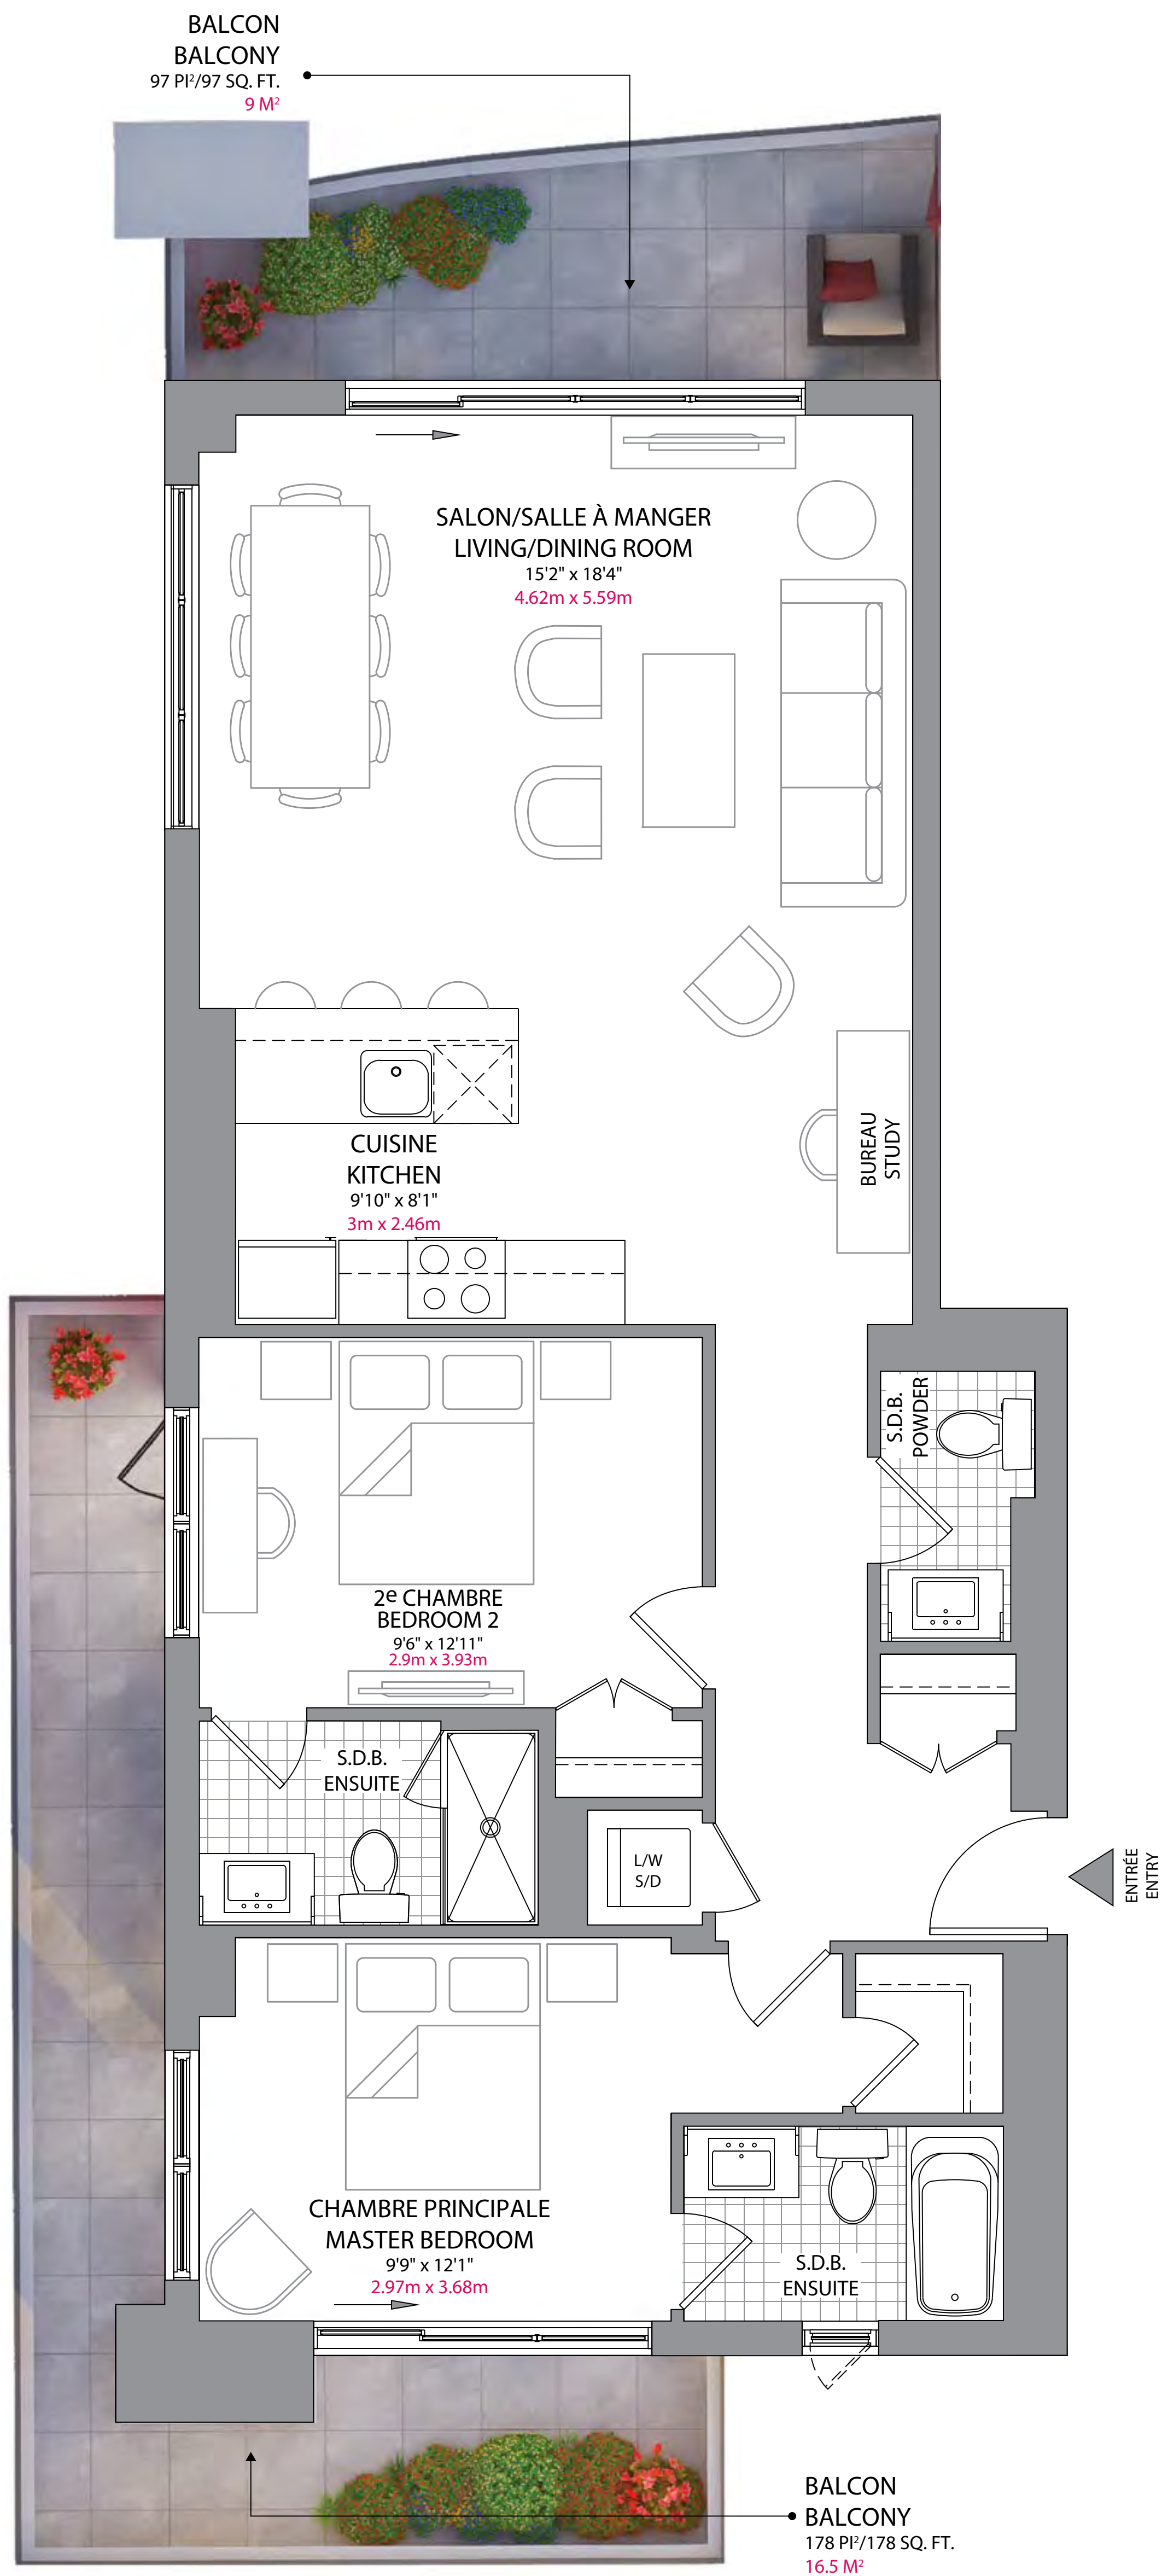

1060 PI²

SQ. FT.

MONT ROYAL

Deux chambres + bureau
Two bedroom + study

98.5 M²

Les plans et caractéristiques sont susceptibles aux changements sans préavis. La superficie réelle de l'espace plancher peut varier de la superficie indiquée.
Actual usable space may vary from stated area. Dimensions, specifications and architectural detailing are subject to changes without notice E. & O.E. All renderings are artist's concepts.