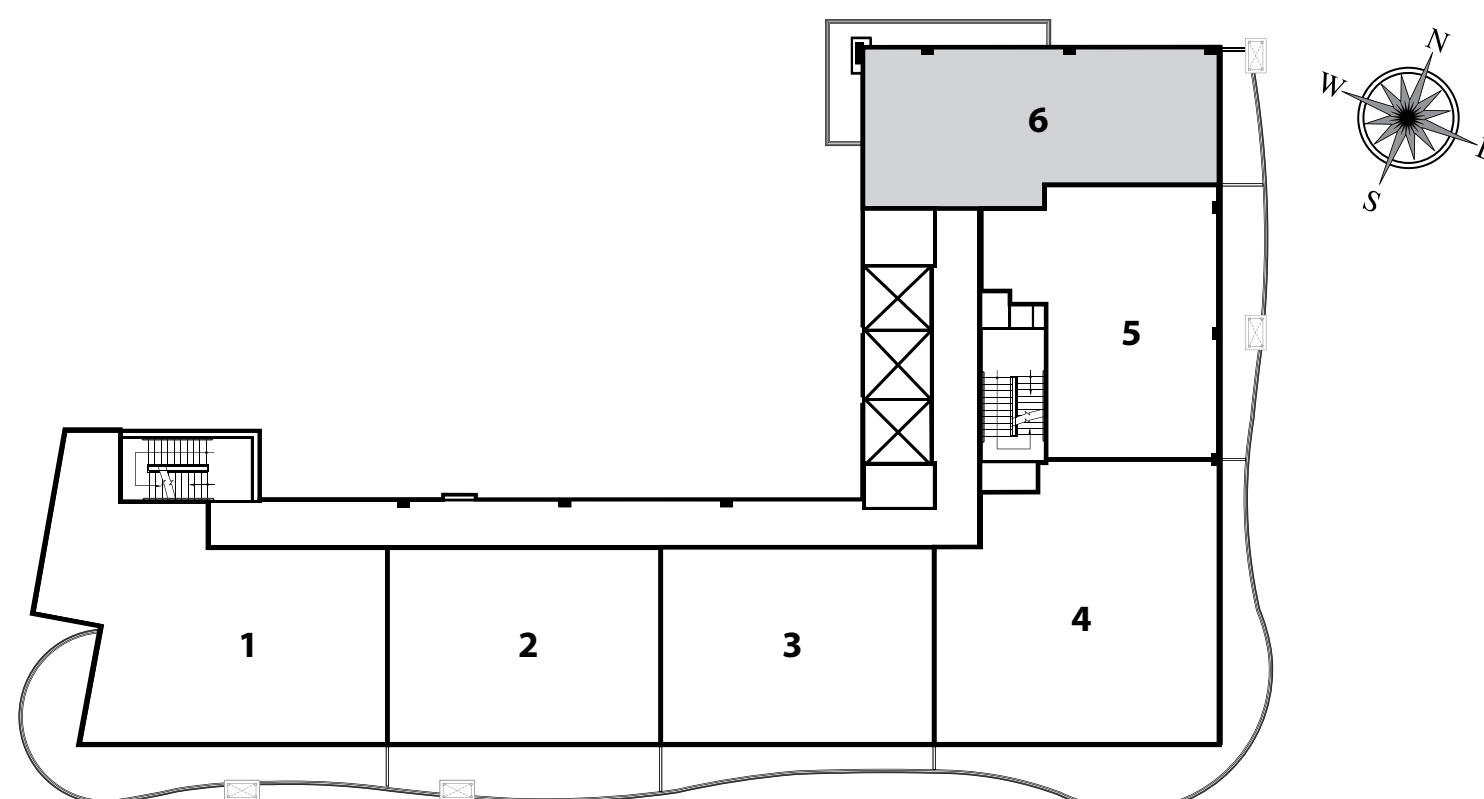

1060 PI²

SQ. FT.

MONT ROYAL

Deux chambres + bureau
Two bedroom + study

98.5 M²

Les plans et caractéristiques sont susceptibles aux changements sans préavis. La superficie réelle de l'espace plancher peut varier de la superficie indiquée.
Actual usable space may vary from stated area. Dimensions, specifications and architectural detailing are subject to changes without notice E. & O.E. All renderings are artist's concepts.